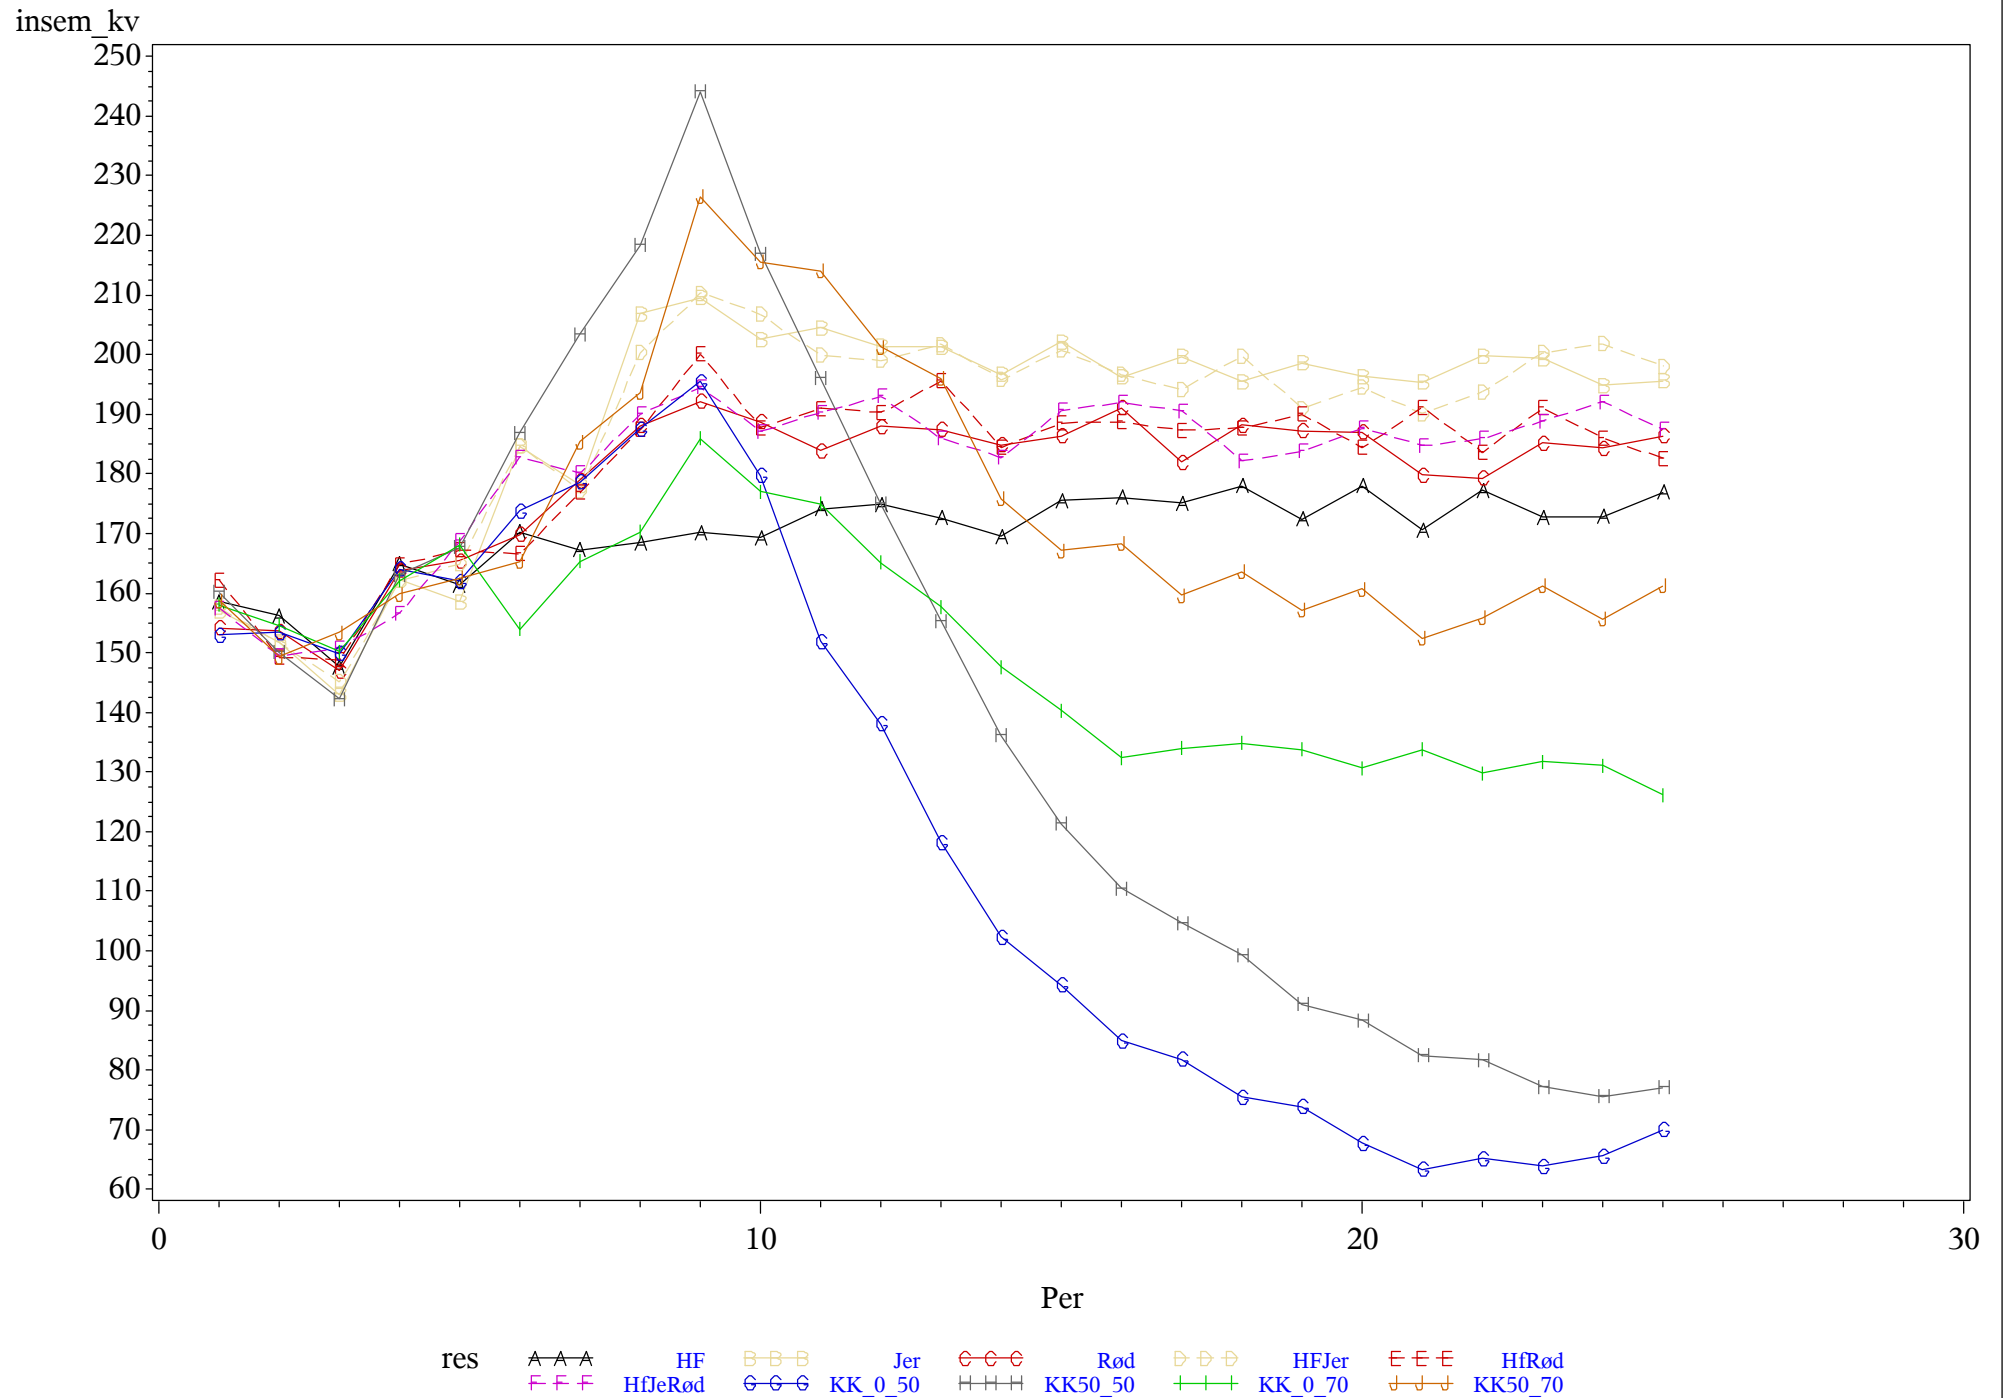

Rød
KK50_50

H F J e r
K K _ 0 _ 7 0

H F J e r
K K _ 0 _ 7 0

H F J e r
K K _ 0 _ 7 0

H F J e r
K K _ 0 _ 7 0

H F J e r
K K _ 0 _ 7 0

H F J e r
K K _ 0 _ 7 0

H F J e r
K K _ 0 _ 7 0