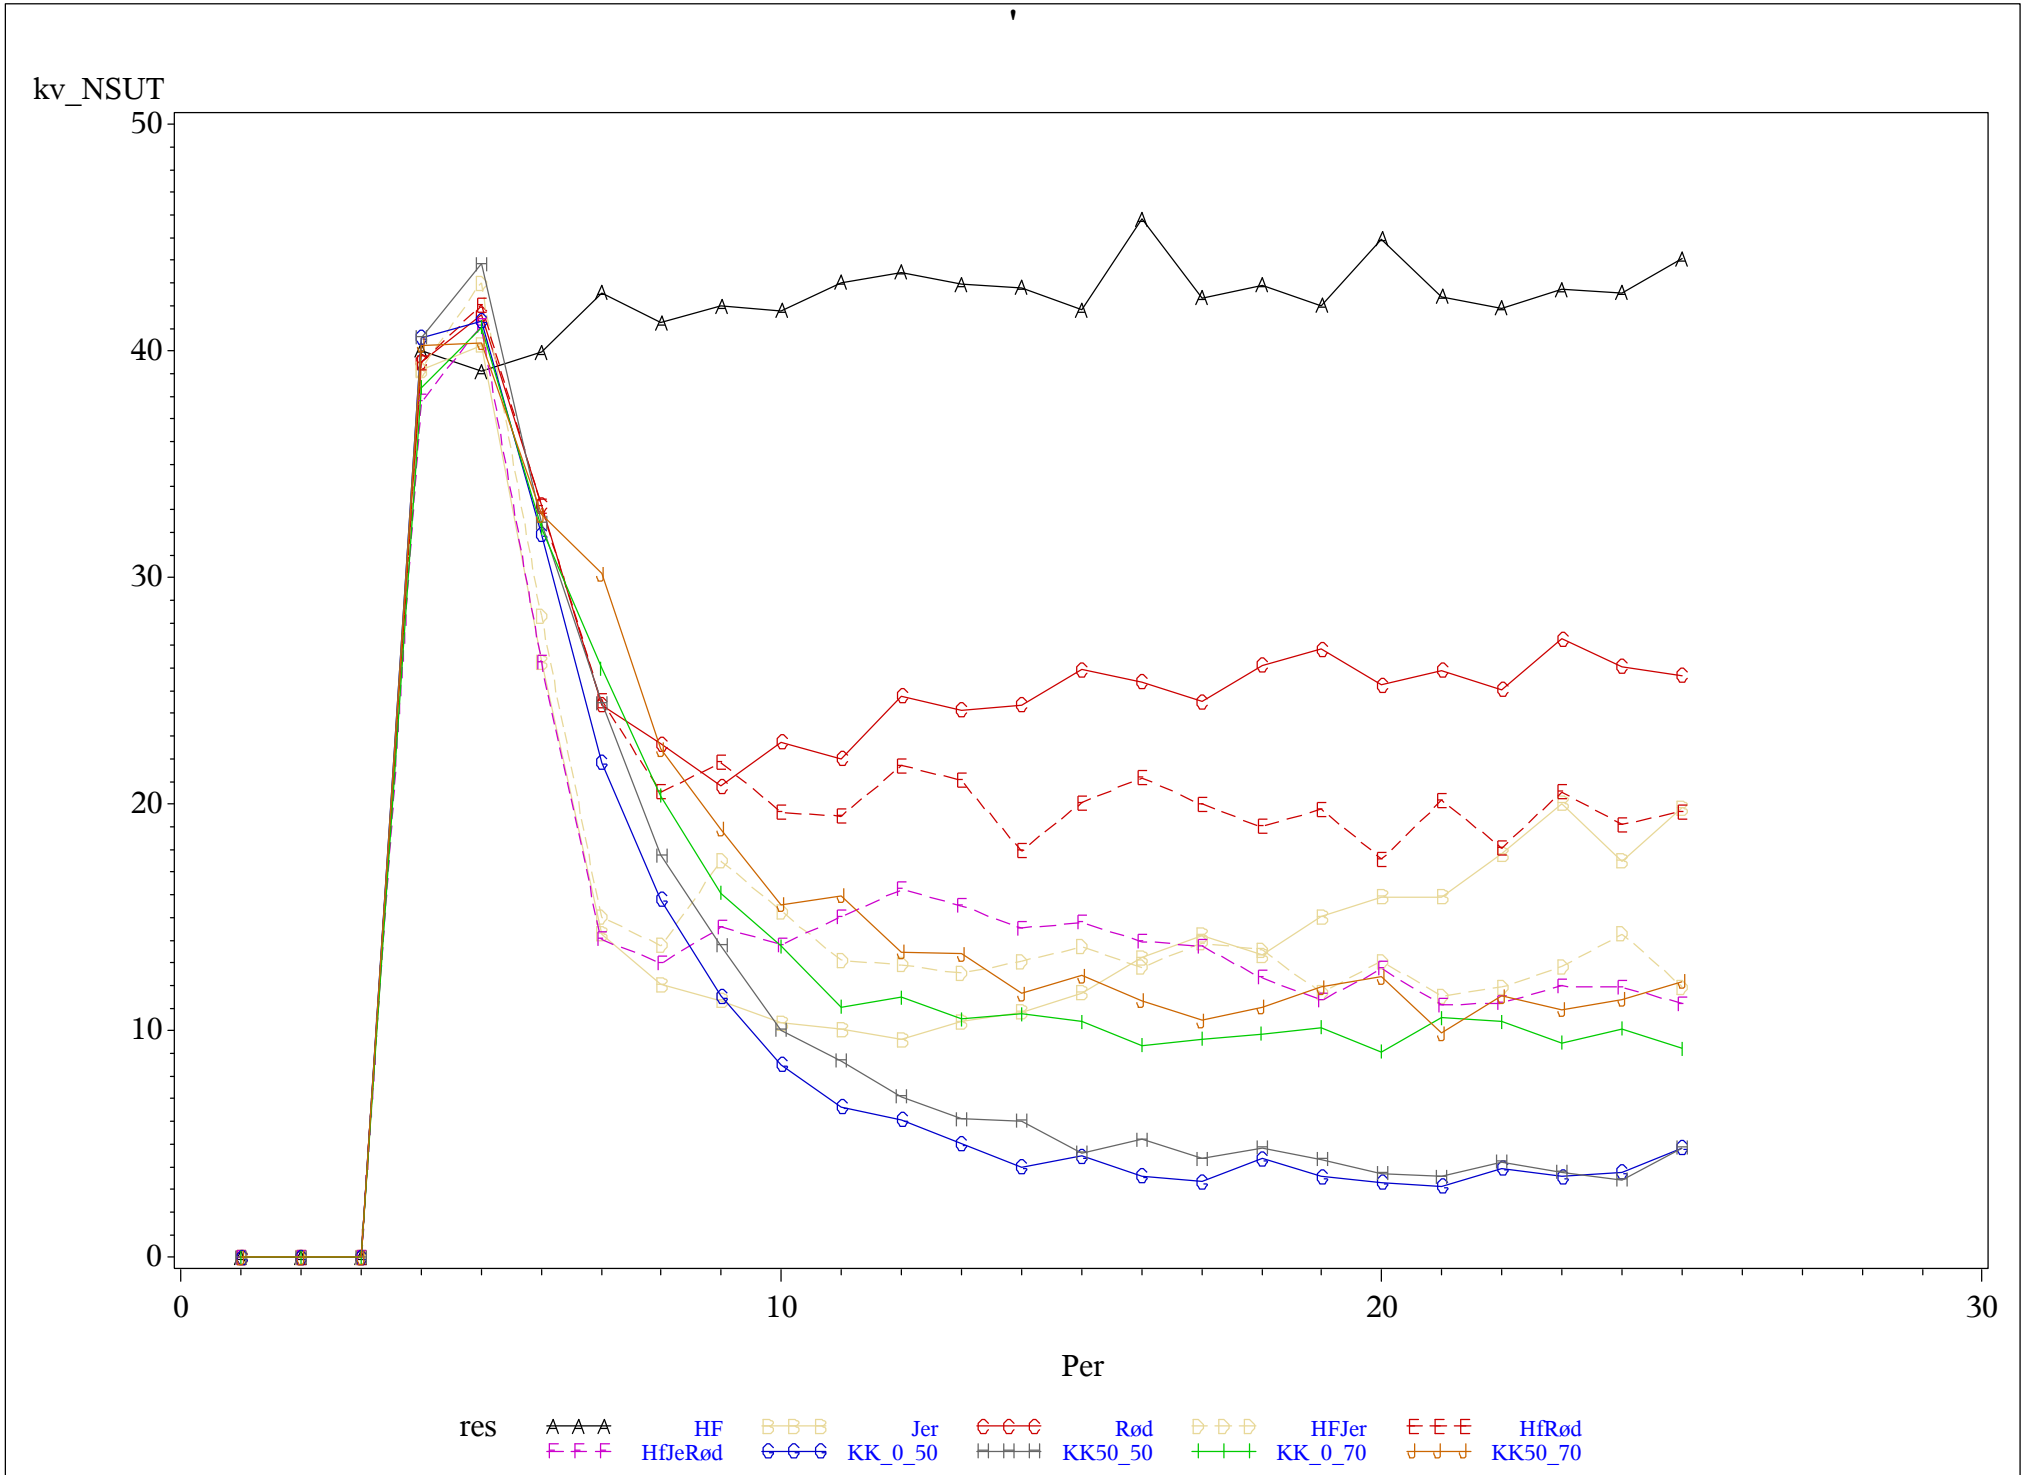

Rød
KK50_50

H F J e r
K K _ 0 _ 7 0

H F J e r
K K _ 0 _ 7 0

H F J e r
K K _ 0 _ 7 0

H F J e r
K K _ 0 _ 7 0

H F J e r
K K _ 0 _ 7 0

H F J e r
K K _ 0 _ 7 0

H F J e r
K K _ 0 _ 7 0